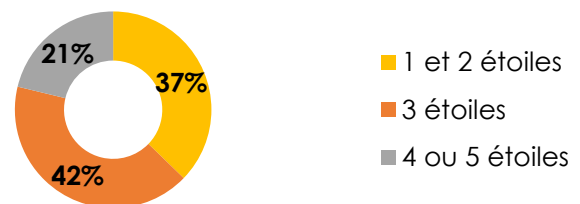

Courbe de fréquentation hebdomadaire 2018
Clientèle Allemande

HÔTELLERIE

Répartition de la clientèle étrangère 2018

Nuitées hôtelières Allemagne 2016/2018

Arrivées hôtelières Allemagne 2018

Répartition des nuitées selon la typologie d'établissement

Répartition des nuitées allemandes selon le classement

2018	Nombre d'arrivées allemandes	Nombre de nuitées allemandes	Répartition mensuelle des nuitées allemandes	Part des nuitées allemandes dans les nuitées étrangères	Evolutions nombre de nuitées 2017/2018	Durée Moyenne de Séjour
Janvier	453	635	2,1%	7%	6,9%	1,40
Février	455	654	2,2%	6%	18,5%	1,44
Mars	909	1 476	4,9%	6%	39,0%	1,62
Avril	1 515	2 958	9,8%	11%	35,3%	1,95
Mai	2 735	4 642	15,4%	15%	54,9%	1,70
Juin	2 306	3 435	11,4%	9%	-23,4%	1,49
Juillet	2 453	3 496	11,6%	8%	-18,0%	1,43
Août	2 932	4 311	14,3%	7%	1,8%	1,47
Septembre	2 788	4 174	13,8%	10%	-13,2%	1,50
Octobre	1 882	2 987	9,9%	9%	22,9%	1,59
Novembre	406	584	1,9%	4%	-46,2%	1,44
Décembre	601	804	2,7%	4%	74,8%	1,34
TOTAL	19 435	30 156	100,0%	9%	3,4%	1,55