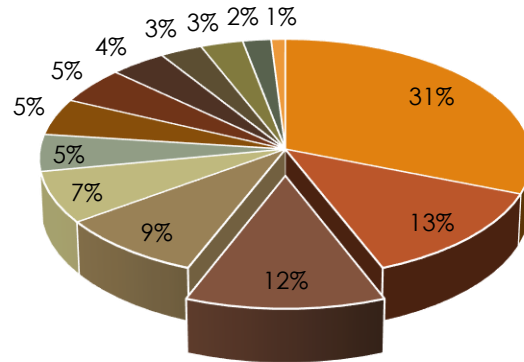

Répartition des nuitées allemandes selon le classement

2018	Nombre d'arrivées allemandes	Nombre de nuitées allemandes	Répartition mensuelle des nuitées allemandes	Part des nuitées allemandes dans les nuitées étrangères	Evolutions nombre de nuitées 2017/2018	Durée Moyenne de Séjour
Janvier	453	635	2,1%	7%	6,9%	1,40
Février	455	654	2,2%	6%	18,5%	1,44
Mars	909	1 476	4,9%	6%	39,0%	1,62
Avril	1 515	2 958	9,8%	11%	35,3%	1,95
Mai	2 735	4 642	15,4%	15%	54,9%	1,70
Juin	2 306	3 435	11,4%	9%	-23,4%	1,49
Juillet	2 453	3 496	11,6%	8%	-18,0%	1,43
Août	2 932	4 311	14,3%	7%	1,8%	1,47
Septembre	2 788	4 174	13,8%	10%	-13,2%	1,50
Octobre	1 882	2 987	9,9%	9%	22,9%	1,59
Novembre	406	584	1,9%	4%	-46,2%	1,44
Décembre	601	804	2,7%	4%	74,8%	1,34
TOTAL	19 435	30 156	100,0%	9%	3,4%	1,55

HOTELLERIE DE PLEIN AIR

Répartition de la clientèle étrangère 2018

Nuitées Allemandes 2016/2018

Répartition des nuitées allemandes selon le classement

Arrivées allemandes 2018

2018	Nombre d'arrivées allemandes	Nombre de nuitées allemandes	Répartition mensuelle des nuitées allemandes	Part des nuitées allemandes dans les nuitées étrangères	Evolutions nombre de nuitées 2017/2018	Durée Moyenne de Séjour
Avril	2 307	5 803	7,0%	36%	-29,1%	2,52
Mai	4 489	11 931	14,4%	41%	58,4%	2,66
Juin	4 059	10 999	13,3%	26%	-25,1%	2,71
Juillet	4 881	17 171	20,8%	14%	26,9%	3,52
Août	5 744	20 140	24,4%	17%	-4,5%	3,51
Septembre	5 777	16 628	20,1%	36%	-19,0%	2,88
TOTAL	27 257	82 672	100,0%	22%	-3,4%	3,03

SITES PAYS CATHARE

Répartition de la clientèle étrangère 2018

- Espagne
- Royaume-Uni
- Allemagne
- Belgique/Luxembourg
- Pays-bas
- Etats-Unis
- Autres
- Autres Europe
- Asie océanie
- Italie
- Canada
- Autres Amériques
- Suisse