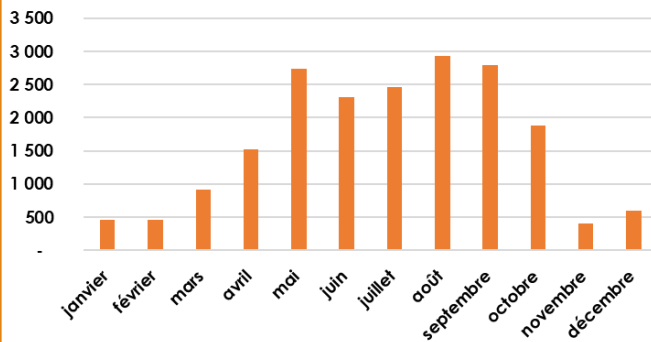

Répartition territoriale des nuitées allemande 2018

Territoire	Nombres de nuitées allemandes 2018 par territoire	Taux de répartition des nuitées allemandes par territoire
Carcassonne Agglo	155 795	12,5%
Corbières-Minervois	115 230	9,2%
Corbières-Salauque	27 892	2,2%
Grand Narbonne	809 731	64,9%
Lauraguais Audois	60 892	4,9%
Limouxin	41 198	3,3%
Pyrénées Audoises	33 065	2,6%
Reste Aude	4 428	0,4%
AUDE	1 248 231	100%

Courbe de fréquentation hebdomadaire 2018
Clientèle Allemande

HÔTELLERIE

Répartition de la clientèle étrangère 2018

Nuitées hôtelières Allemagne 2016/2018

Arrivées hôtelières Allemagne 2018

Répartition des nuitées selon la typologie d'établissement

Répartition des nuitées allemandes selon le classement

2018	Nombre d'arrivées allemandes	Nombre de nuitées allemandes	Répartition mensuelle des nuitées allemandes	Part des nuitées allemandes dans les nuitées étrangères	Evolutions nombre de nuitées 2017/2018	Durée Moyenne de Séjour
Janvier	453	635	2,1%	7%	6,9%	1,40
Février	455	654	2,2%	6%	18,5%	1,44
Mars	909	1 476	4,9%	6%	39,0%	1,62
Avril	1 515	2 958	9,8%	11%	35,3%	1,95
Mai	2 735	4 642	15,4%	15%	54,9%	1,70
Juin	2 306	3 435	11,4%	9%	-23,4%	1,49
Juillet	2 453	3 496	11,6%	8%	-18,0%	1,43
Août	2 932	4 311	14,3%	7%	1,8%	1,47
Septembre	2 788	4 174	13,8%	10%	-13,2%	1,50
Octobre	1 882	2 987	9,9%	9%	22,9%	1,59
Novembre	406	584	1,9%	4%	-46,2%	1,44
Décembre	601	804	2,7%	4%	74,8%	1,34
TOTAL	19 435	30 156	100,0%	9%	3,4%	1,55