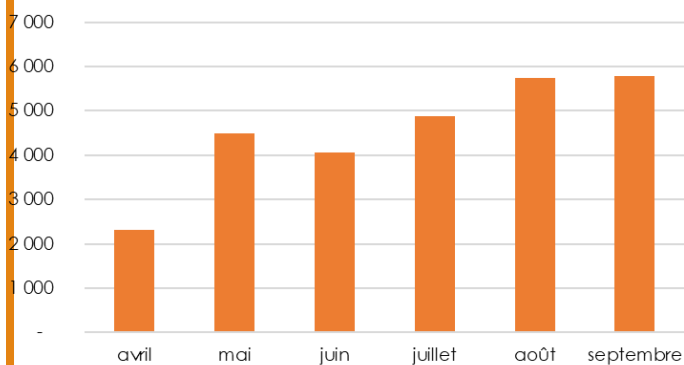

Courbe de fréquentation hebdomadaire 2018
Clientèle Allemande

HÔTELLERIE

Répartition de la clientèle étrangère 2018

Nuitées hôtelières Allemagne 2016/2018

Arrivées hôtelières Allemagne 2018

Répartition des nuitées selon la typologie d'établissement

Répartition des nuitées allemandes selon le classement

2018	Nombre d'arrivées allemandes	Nombre de nuitées allemandes	Répartition mensuelle des nuitées allemandes	Part des nuitées allemandes dans les nuitées étrangères	Evolutions nombre de nuitées 2017/2018	Durée Moyenne de Séjour
Janvier	453	635	2,1%	7%	6,9%	1,40
Février	455	654	2,2%	6%	18,5%	1,44
Mars	909	1 476	4,9%	6%	39,0%	1,62
Avril	1 515	2 958	9,8%	11%	35,3%	1,95
Mai	2 735	4 642	15,4%	15%	54,9%	1,70
Juin	2 306	3 435	11,4%	9%	-23,4%	1,49
Juillet	2 453	3 496	11,6%	8%	-18,0%	1,43
Août	2 932	4 311	14,3%	7%	1,8%	1,47
Septembre	2 788	4 174	13,8%	10%	-13,2%	1,50
Octobre	1 882	2 987	9,9%	9%	22,9%	1,59
Novembre	406	584	1,9%	4%	-46,2%	1,44
Décembre	601	804	2,7%	4%	74,8%	1,34
TOTAL	19 435	30 156	100,0%	9%	3,4%	1,55

HOTELLERIE DE PLEIN AIR

Répartition de la clientèle étrangère 2018

Nuitées Allemandes 2016/2018

Répartition des nuitées allemandes selon le classement

Arrivées allemandes 2018

2018	Nombre d'arrivées allemandes	Nombre de nuitées allemandes	Répartition mensuelle des nuitées allemandes	Part des nuitées allemandes dans les nuitées étrangères	Evolutions nombre de nuitées 2017/2018	Durée Moyenne de Séjour
Avril	2 307	5 803	7,0%	36%	-29,1%	2,52
Mai	4 489	11 931	14,4%	41%	58,4%	2,66
Juin	4 059	10 999	13,3%	26%	-25,1%	2,71
Juillet	4 881	17 171	20,8%	14%	26,9%	3,52
Août	5 744	20 140	24,4%	17%	-4,5%	3,51
Septembre	5 777	16 628	20,1%	36%	-19,0%	2,88
TOTAL	27 257	82 672	100,0%	22%	-3,4%	3,03

SITES PAYS CATHARE

Répartition de la clientèle étrangère 2018

- Espagne
- Royaume-Uni
- Allemagne
- Belgique/Luxembourg
- Pays-bas
- Etats-Unis
- Autres
- Autres Europe
- Asie océanie
- Italie
- Canada
- Autres Amériques
- Suisse