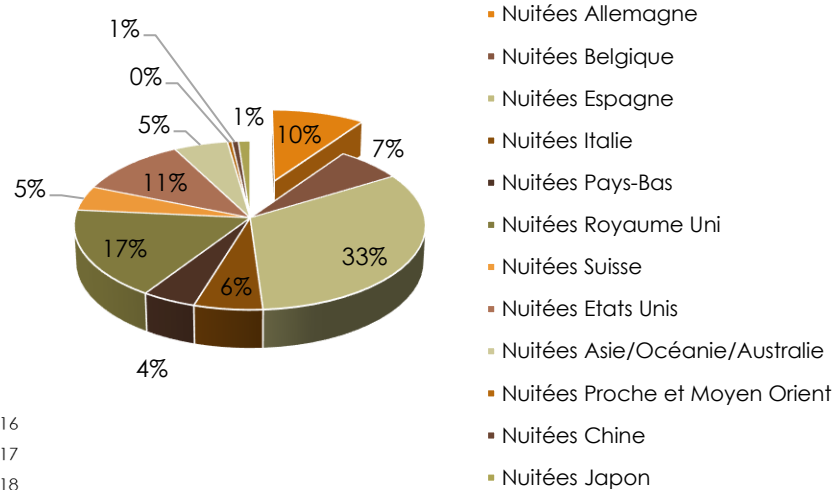

AGENCE DE DÉVELOPPEMENT
TOURISTIQUE DE L'AUDE

AUDE
PAYS CATHARE

LE SUD
A SON HISTOIRE

FLUX VISION TOURISME

Répartition de la clientèle étrangère 2018 *

2018	Nombre total de nuitées allemandes	Répartition mensuelle des nuitées allemandes	Part de la clientèle allemande dans les nuitées étrangères
Janvier	33 293	3%	10,8%
Février	36 909	3%	12,2%
Mars	71 013	6%	16,1%
Avril	74 347	6%	17,3%
Mai	107 784	8%	21,0%
Juin	130 307	10%	17,4%
Juillet	206 735	16%	17,7%
Août	215 289	17%	18,6%
Septembre	169 889	13%	20,3%
Octobre	123 618	10%	19,7%
Novembre	61 313	5%	14,6%
Décembre	55 984	4%	13,9%
TOTAL	1 286 481	100%	17,5%

Répartition territoriale des nuitées allemande 2018

Territoire	Nombres de nuitées allemandes 2018 par territoire	Taux de répartition des nuitées allemandes par territoire
Carcassonne Agglo	155 795	12,5%
Corbières-Minervois	115 230	9,2%
Corbières-Salauque	27 892	2,2%
Grand Narbonne	809 731	64,9%
Lauraguais Audois	60 892	4,9%
Limouxin	41 198	3,3%
Pyrénées Audoises	33 065	2,6%
Reste Aude	4 428	0,4%
AUDE	1 248 231	100%

Courbe de fréquentation hebdomadaire 2018
Clientèle Allemande

HÔTELLERIE

Répartition de la clientèle étrangère 2018

Nuitées hôtelières Allemagne 2016/2018

Arrivées hôtelières Allemagne 2018

Répartition des nuitées selon la typologie d'établissement