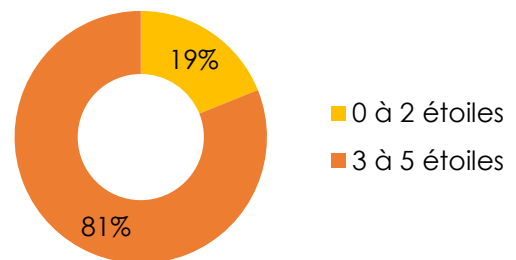

HOTELLERIE DE PLEIN AIR

Répartition de la clientèle étrangère 2018

Nuitées Allemandes 2016/2018

Répartition des nuitées allemandes selon le classement

Arrivées allemandes 2018

2018	Nombre d'arrivées allemandes	Nombre de nuitées allemandes	Répartition mensuelle des nuitées allemandes	Part des nuitées allemandes dans les nuitées étrangères	Evolutions nombre de nuitées 2017/2018	Durée Moyenne de Séjour
Avril	2 307	5 803	7,0%	36%	-29,1%	2,52
Mai	4 489	11 931	14,4%	41%	58,4%	2,66
Juin	4 059	10 999	13,3%	26%	-25,1%	2,71
Juillet	4 881	17 171	20,8%	14%	26,9%	3,52
Août	5 744	20 140	24,4%	17%	-4,5%	3,51
Septembre	5 777	16 628	20,1%	36%	-19,0%	2,88
TOTAL	27 257	82 672	100,0%	22%	-3,4%	3,03