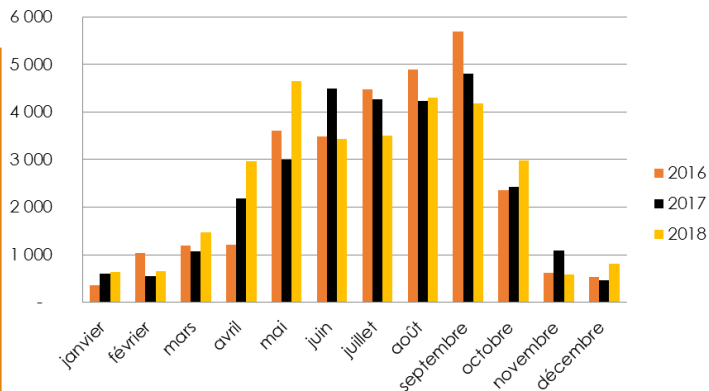

Répartition territoriale des nuitées allemande 2018

Territoire	Nombres de nuitées allemandes 2018 par territoire	Taux de répartition des nuitées allemandes par territoire
Carcassonne Agglo	155 795	12,5%
Corbières-Minervois	115 230	9,2%
Corbières-Salauque	27 892	2,2%
Grand Narbonne	809 731	64,9%
Lauraguais Audois	60 892	4,9%
Limouxin	41 198	3,3%
Pyrénées Audoises	33 065	2,6%
Reste Aude	4 428	0,4%
AUDE	1 248 231	100%

Courbe de fréquentation hebdomadaire 2018
Clientèle Allemande

HÔTELLERIE

Répartition de la clientèle étrangère 2018

Nuitées hôtelières Allemagne 2016/2018

Arrivées hôtelières Allemagne 2018

Répartition des nuitées selon la typologie d'établissement

Répartition des nuitées allemandes selon le classement

2018	Nombre d'arrivées allemandes	Nombre de nuitées allemandes	Répartition mensuelle des nuitées allemandes	Part des nuitées allemandes dans les nuitées étrangères	Evolutions nombre de nuitées 2017/2018	Durée Moyenne de Séjour
Janvier	453	635	2,1%	7%	6,9%	1,40
Février	455	654	2,2%	6%	18,5%	1,44
Mars	909	1 476	4,9%	6%	39,0%	1,62
Avril	1 515	2 958	9,8%	11%	35,3%	1,95
Mai	2 735	4 642	15,4%	15%	54,9%	1,70
Juin	2 306	3 435	11,4%	9%	-23,4%	1,49
Juillet	2 453	3 496	11,6%	8%	-18,0%	1,43
Août	2 932	4 311	14,3%	7%	1,8%	1,47
Septembre	2 788	4 174	13,8%	10%	-13,2%	1,50
Octobre	1 882	2 987	9,9%	9%	22,9%	1,59
Novembre	406	584	1,9%	4%	-46,2%	1,44
Décembre	601	804	2,7%	4%	74,8%	1,34
TOTAL	19 435	30 156	100,0%	9%	3,4%	1,55