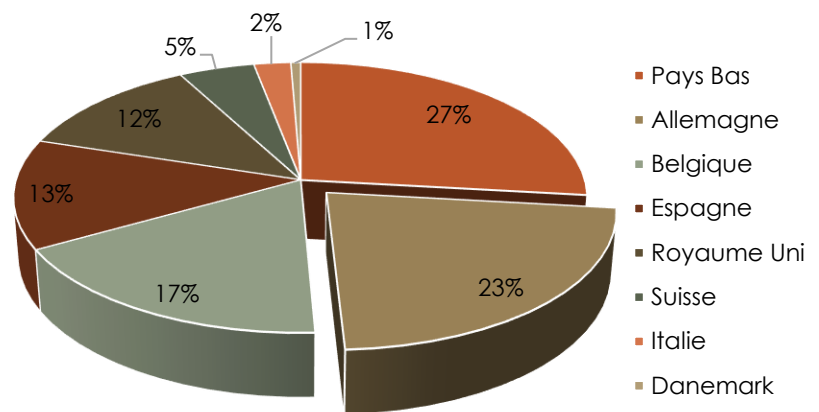

Courbe de fréquentation hebdomadaire 2018
Clientèle Allemande

HÔTELLERIE

Répartition de la clientèle étrangère 2018

Nuitées hôtelières Allemagne 2016/2018

Arrivées hôtelières Allemagne 2018

Répartition des nuitées selon la typologie d'établissement

Répartition des nuitées allemandes selon le classement

2018	Nombre d'arrivées allemandes	Nombre de nuitées allemandes	Répartition mensuelle des nuitées allemandes	Part des nuitées allemandes dans les nuitées étrangères	Evolutions nombre de nuitées 2017/2018	Durée Moyenne de Séjour
Janvier	453	635	2,1%	7%	6,9%	1,40
Février	455	654	2,2%	6%	18,5%	1,44
Mars	909	1 476	4,9%	6%	39,0%	1,62
Avril	1 515	2 958	9,8%	11%	35,3%	1,95
Mai	2 735	4 642	15,4%	15%	54,9%	1,70
Juin	2 306	3 435	11,4%	9%	-23,4%	1,49
Juillet	2 453	3 496	11,6%	8%	-18,0%	1,43
Août	2 932	4 311	14,3%	7%	1,8%	1,47
Septembre	2 788	4 174	13,8%	10%	-13,2%	1,50
Octobre	1 882	2 987	9,9%	9%	22,9%	1,59
Novembre	406	584	1,9%	4%	-46,2%	1,44
Décembre	601	804	2,7%	4%	74,8%	1,34
TOTAL	19 435	30 156	100,0%	9%	3,4%	1,55

HOTELLERIE DE PLEIN AIR

Répartition de la clientèle étrangère 2018

Nuitées Allemandes 2016/2018

Répartition des nuitées allemandes selon le classement

Arrivées allemandes 2018

2018	Nombre d'arrivées allemandes	Nombre de nuitées allemandes	Répartition mensuelle des nuitées allemandes	Part des nuitées allemandes dans les nuitées étrangères	Evolutions nombre de nuitées 2017/2018	Durée Moyenne de Séjour
Avril	2 307	5 803	7,0%	36%	-29,1%	2,52
Mai	4 489	11 931	14,4%	41%	58,4%	2,66
Juin	4 059	10 999	13,3%	26%	-25,1%	2,71
Juillet	4 881	17 171	20,8%	14%	26,9%	3,52
Août	5 744	20 140	24,4%	17%	-4,5%	3,51
Septembre	5 777	16 628	20,1%	36%	-19,0%	2,88
TOTAL	27 257	82 672	100,0%	22%	-3,4%	3,03

SITES PAYS CATHARE

Répartition de la clientèle étrangère 2018

- Espagne
- Royaume-Uni
- Allemagne
- Belgique/Luxembourg
- Pays-bas
- Etats-Unis
- Autres
- Autres Europe
- Asie océanie
- Italie
- Canada
- Autres Amériques
- Suisse