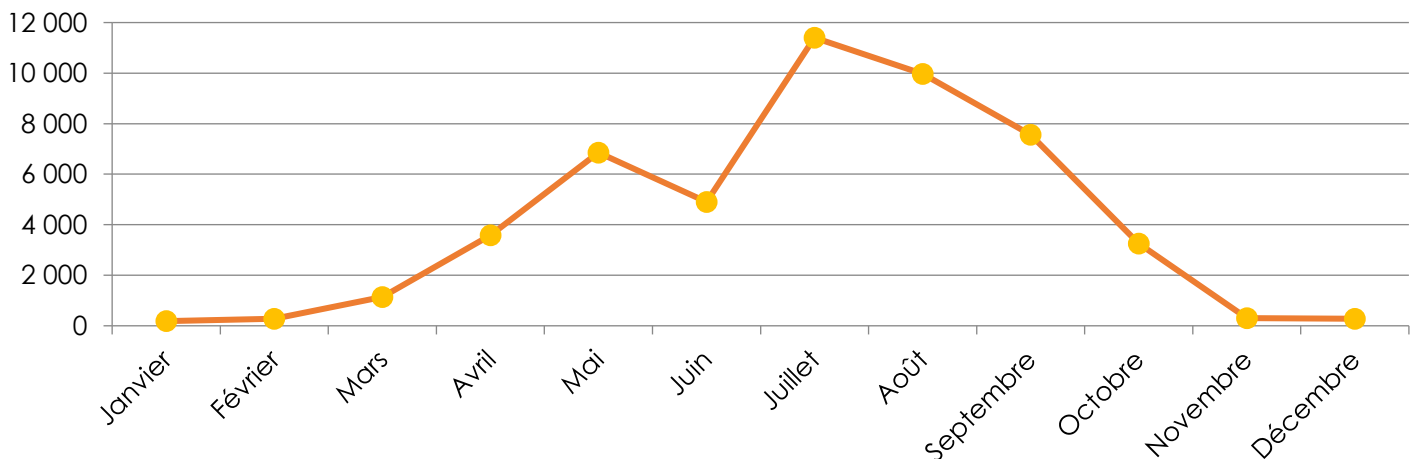

Fréquentation mensuelle 2018 Clientèle Allemande