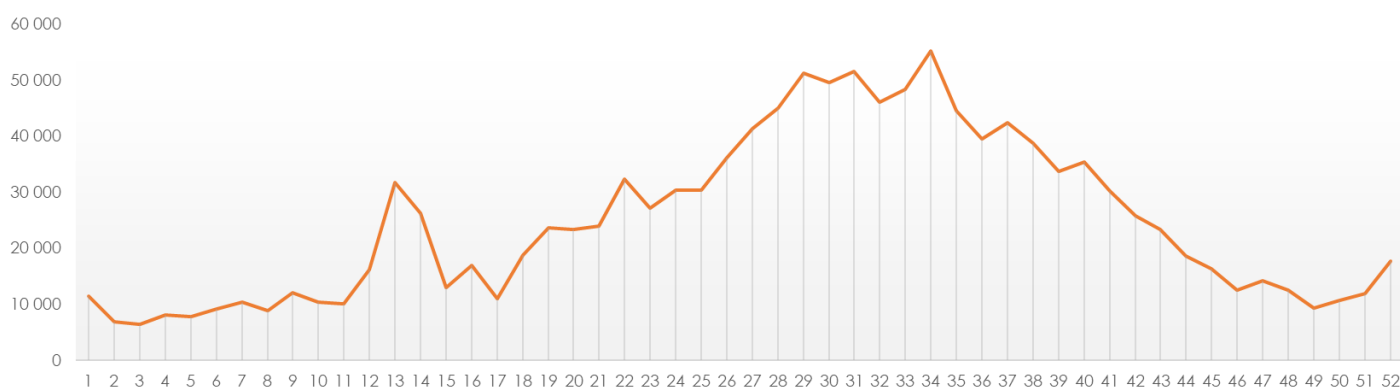

Répartition territoriale des nuitées allemande 2018

Territoire	Nombres de nuitées allemandes 2018 par territoire	Taux de répartition des nuitées allemandes par territoire
Carcassonne Agglo	155 795	12,5%
Corbières-Minervois	115 230	9,2%
Corbières-Salauque	27 892	2,2%
Grand Narbonne	809 731	64,9%
Lauraguais Audois	60 892	4,9%
Limouxin	41 198	3,3%
Pyrénées Audoises	33 065	2,6%
Reste Aude	4 428	0,4%
AUDE	1 248 231	100%

Courbe de fréquentation hebdomadaire 2018
Clientèle Allemande