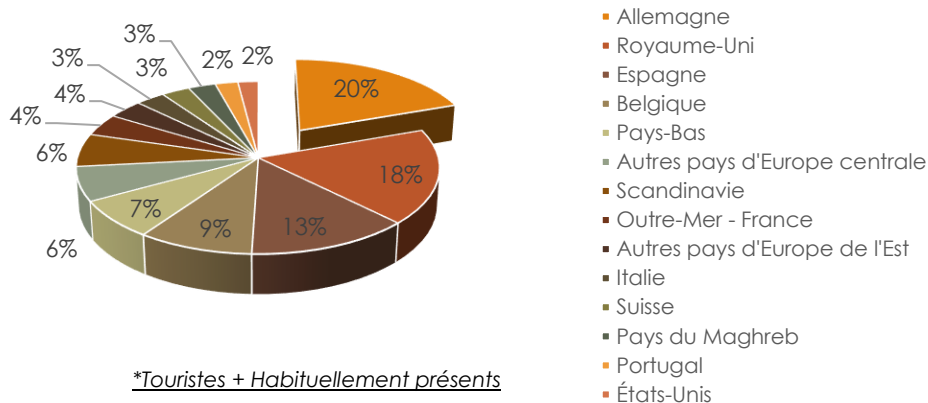

AGENCE DE DÉVELOPPEMENT
TOURISTIQUE DE L'AUDE

AUDE
PAYS CATHARE

LE SUD
A SON HISTOIRE

FLUX VISION TOURISME

Répartition de la clientèle étrangère 2018 *

2018	Nombre total de nuitées allemandes	Répartition mensuelle des nuitées allemandes	Part de la clientèle allemande dans les nuitées étrangères
Janvier	33 293	3%	10,8%
Février	36 909	3%	12,2%
Mars	71 013	6%	16,1%
Avril	74 347	6%	17,3%
Mai	107 784	8%	21,0%
Juin	130 307	10%	17,4%
Juillet	206 735	16%	17,7%
Août	215 289	17%	18,6%
Septembre	169 889	13%	20,3%
Octobre	123 618	10%	19,7%
Novembre	61 313	5%	14,6%
Décembre	55 984	4%	13,9%
TOTAL	1 286 481	100%	17,5%

Répartition territoriale des nuitées allemande 2018

Territoire	Nombres de nuitées allemandes 2018 par territoire	Taux de répartition des nuitées allemandes par territoire
Carcassonne Agglo	155 795	12,5%
Corbières-Minervois	115 230	9,2%
Corbières-Salauque	27 892	2,2%
Grand Narbonne	809 731	64,9%
Lauraguais Audois	60 892	4,9%
Limouxin	41 198	3,3%
Pyrénées Audoises	33 065	2,6%
Reste Aude	4 428	0,4%
AUDE	1 248 231	100%