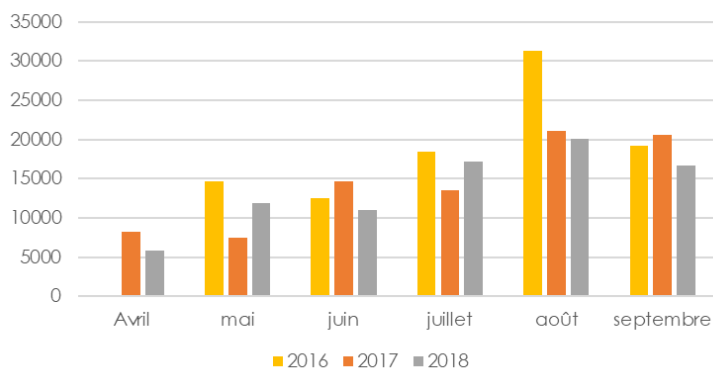

Courbe de fréquentation hebdomadaire 2018
Clientèle Allemande

HÔTELLERIE

Répartition de la clientèle étrangère 2018

Nuitées hôtelières Allemagne 2016/2018

Arrivées hôtelières Allemagne 2018

Répartition des nuitées selon la typologie d'établissement

Répartition des nuitées allemandes selon le classement

2018	Nombre d'arrivées allemandes	Nombre de nuitées allemandes	Répartition mensuelle des nuitées allemandes	Part des nuitées allemandes dans les nuitées étrangères	Evolutions nombre de nuitées 2017/2018	Durée Moyenne de Séjour
Janvier	453	635	2,1%	7%	6,9%	1,40
Février	455	654	2,2%	6%	18,5%	1,44
Mars	909	1 476	4,9%	6%	39,0%	1,62
Avril	1 515	2 958	9,8%	11%	35,3%	1,95
Mai	2 735	4 642	15,4%	15%	54,9%	1,70
Juin	2 306	3 435	11,4%	9%	-23,4%	1,49
Juillet	2 453	3 496	11,6%	8%	-18,0%	1,43
Août	2 932	4 311	14,3%	7%	1,8%	1,47
Septembre	2 788	4 174	13,8%	10%	-13,2%	1,50
Octobre	1 882	2 987	9,9%	9%	22,9%	1,59
Novembre	406	584	1,9%	4%	-46,2%	1,44
Décembre	601	804	2,7%	4%	74,8%	1,34
TOTAL	19 435	30 156	100,0%	9%	3,4%	1,55

HOTELLERIE DE PLEIN AIR

Répartition de la clientèle étrangère 2018

Nuitées Allemandes 2016/2018

Répartition des nuitées allemandes selon le classement

Arrivées allemandes 2018

2018	Nombre d'arrivées allemandes	Nombre de nuitées allemandes	Répartition mensuelle des nuitées allemandes	Part des nuitées allemandes dans les nuitées étrangères	Evolutions nombre de nuitées 2017/2018	Durée Moyenne de Séjour
Avril	2 307	5 803	7,0%	36%	-29,1%	2,52
Mai	4 489	11 931	14,4%	41%	58,4%	2,66
Juin	4 059	10 999	13,3%	26%	-25,1%	2,71
Juillet	4 881	17 171	20,8%	14%	26,9%	3,52
Août	5 744	20 140	24,4%	17%	-4,5%	3,51
Septembre	5 777	16 628	20,1%	36%	-19,0%	2,88
TOTAL	27 257	82 672	100,0%	22%	-3,4%	3,03